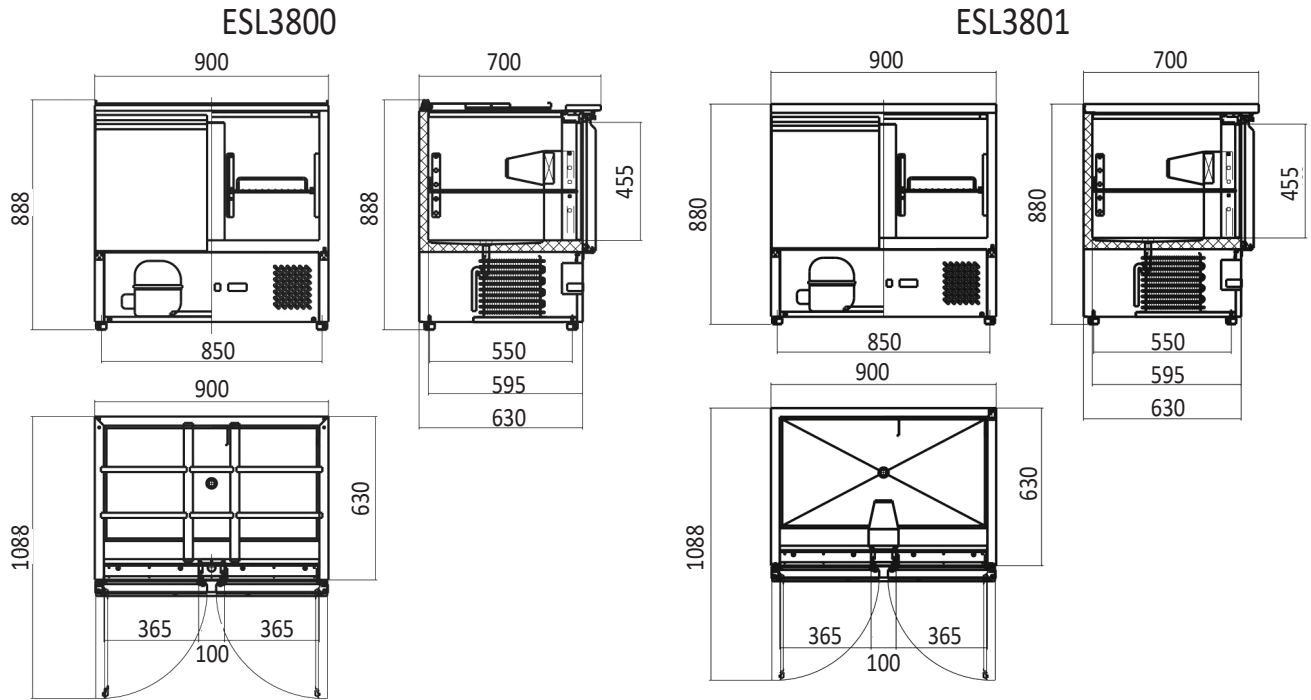

ESL3800
ESL3801

SALADETTES

Two Doors Sliding Lid Saladette

ESL3800

Two Doors Table Saladette

ESL3801

(Optional drawer)

Drawer price: **\$495/SET**

**ESL3800
ESL3801**

SALADETTES

INFORMATION	ESL3800	ESL3801
Capacity	300L	300L
Power	250W	250W
Voltage	220~240V/50Hz	220~240V/50Hz
Working Temp	-2°C~+8°C	-2°C~+8°C
Ambient Temp	43°C	43°C
Dimensions(mm)	W900 x D700 x H888,72kg	W900 x D700 x H880,72kg
Packaging Dimensions(mm)	W954 x D754 x H1022,92kg	W954 x D754 x H1022,84kg
RRP	\$1,539.00	\$1,539.00